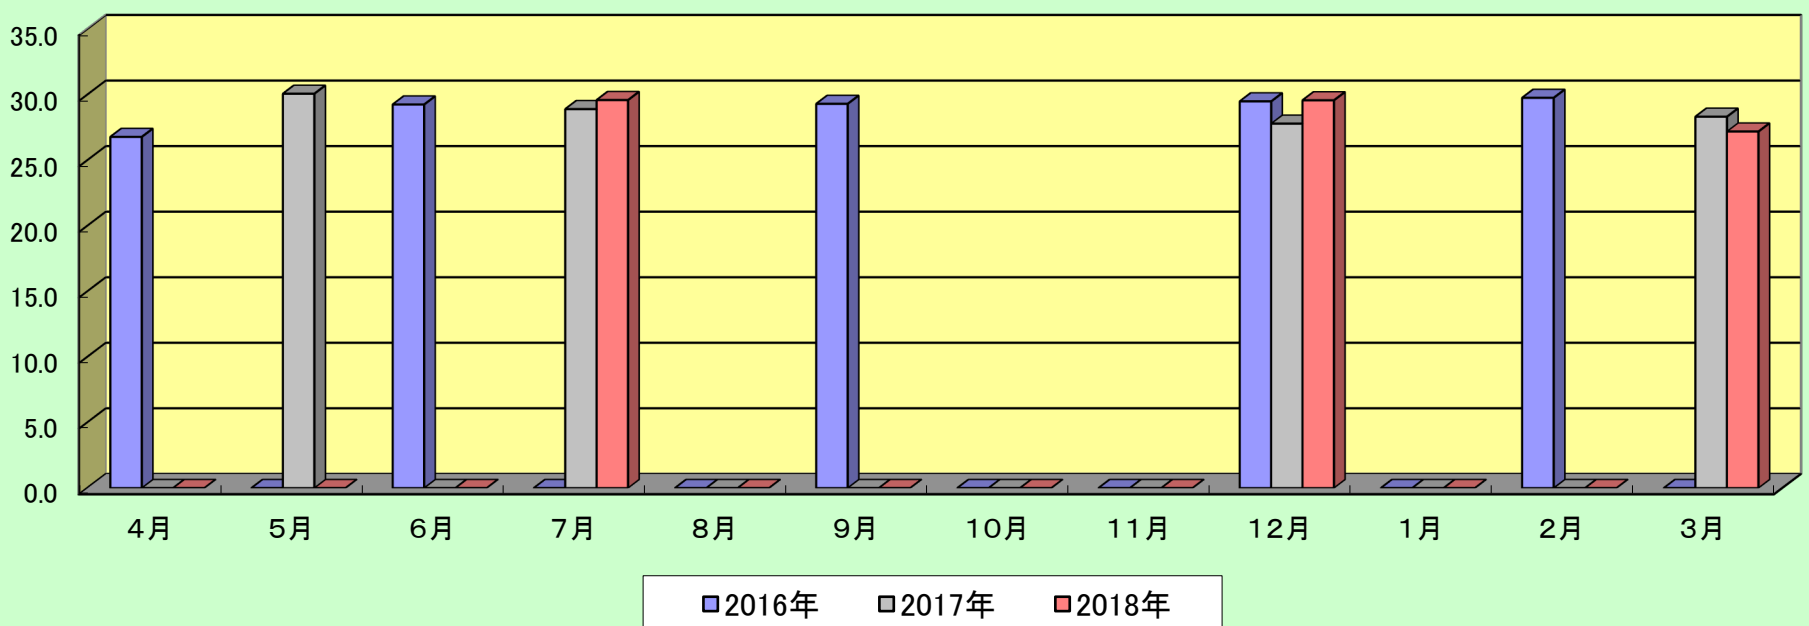

附属中京高校 揮発油(ガソリン) 使用量

中京大附属中京高校

			4月	5月	6月	7月	8月	9月	10月	11月	12月	1月	2月	3月	合計	
2016年度	L	今年度	26.8	0.0	29.3	0.0	0.0	29.3	0.0	0.0	29.5	0.0	29.8	0.0	144.6	
		昨年度	44.4%	—	—	—	—	—	—	—	—	—	—	—	—	80.1%
2017年度	L	今年度	0.0	30.1	0.0	28.9	0.0	0.0	0.0	0.0	27.8	0.0	0.0	28.3	115.1	
		昨年度	0.0%	—	0.0%	—	—	0.0%	—	—	94.2%	—	0.0%	—	79.6%	
2018年度	L	今年度	0.0	0.0	0.0	29.6	0.0	0.0	0.0	0.0	29.6	0.0	0.0	27.2	86.4	
		昨年度	—	0.0%	—	102.4%	—	—	—	—	106.4%	—	—	96.0%	75.0%	

附属中京高校 揮発油(灯油) 使用量

中京大附属中京高校

			4月	5月	6月	7月	8月	9月	10月	11月	12月	1月	2月	3月	合計	
2016年度	L	今年度	0.0	0.0	0.0	0.0	0.0	0.0	0.0	0.0	0.0	90.0	0.0	0.0	90.0	
		昨年度	—	—	—	—	—	—	—	—	—	—	—	—	—	41.7%
2017年度	L	今年度	0.0	0.0	0.0	0.0	0.0	0.0	0.0	0.0	0.0	0.0	0.0	0.0	0.0	
		昨年度	—	—	—	—	—	—	—	—	—	—	—	—	—	0.0%
2018年度	L	今年度	0.0	0.0	0.0	0.0	0.0	0.0	0.0	0.0	0.0	0.0	100.0	0.0	100.0	
		昨年度	—	—	—	—	—	—	—	—	—	—	—	—	—	—

揮発油(ガソリン)使用量